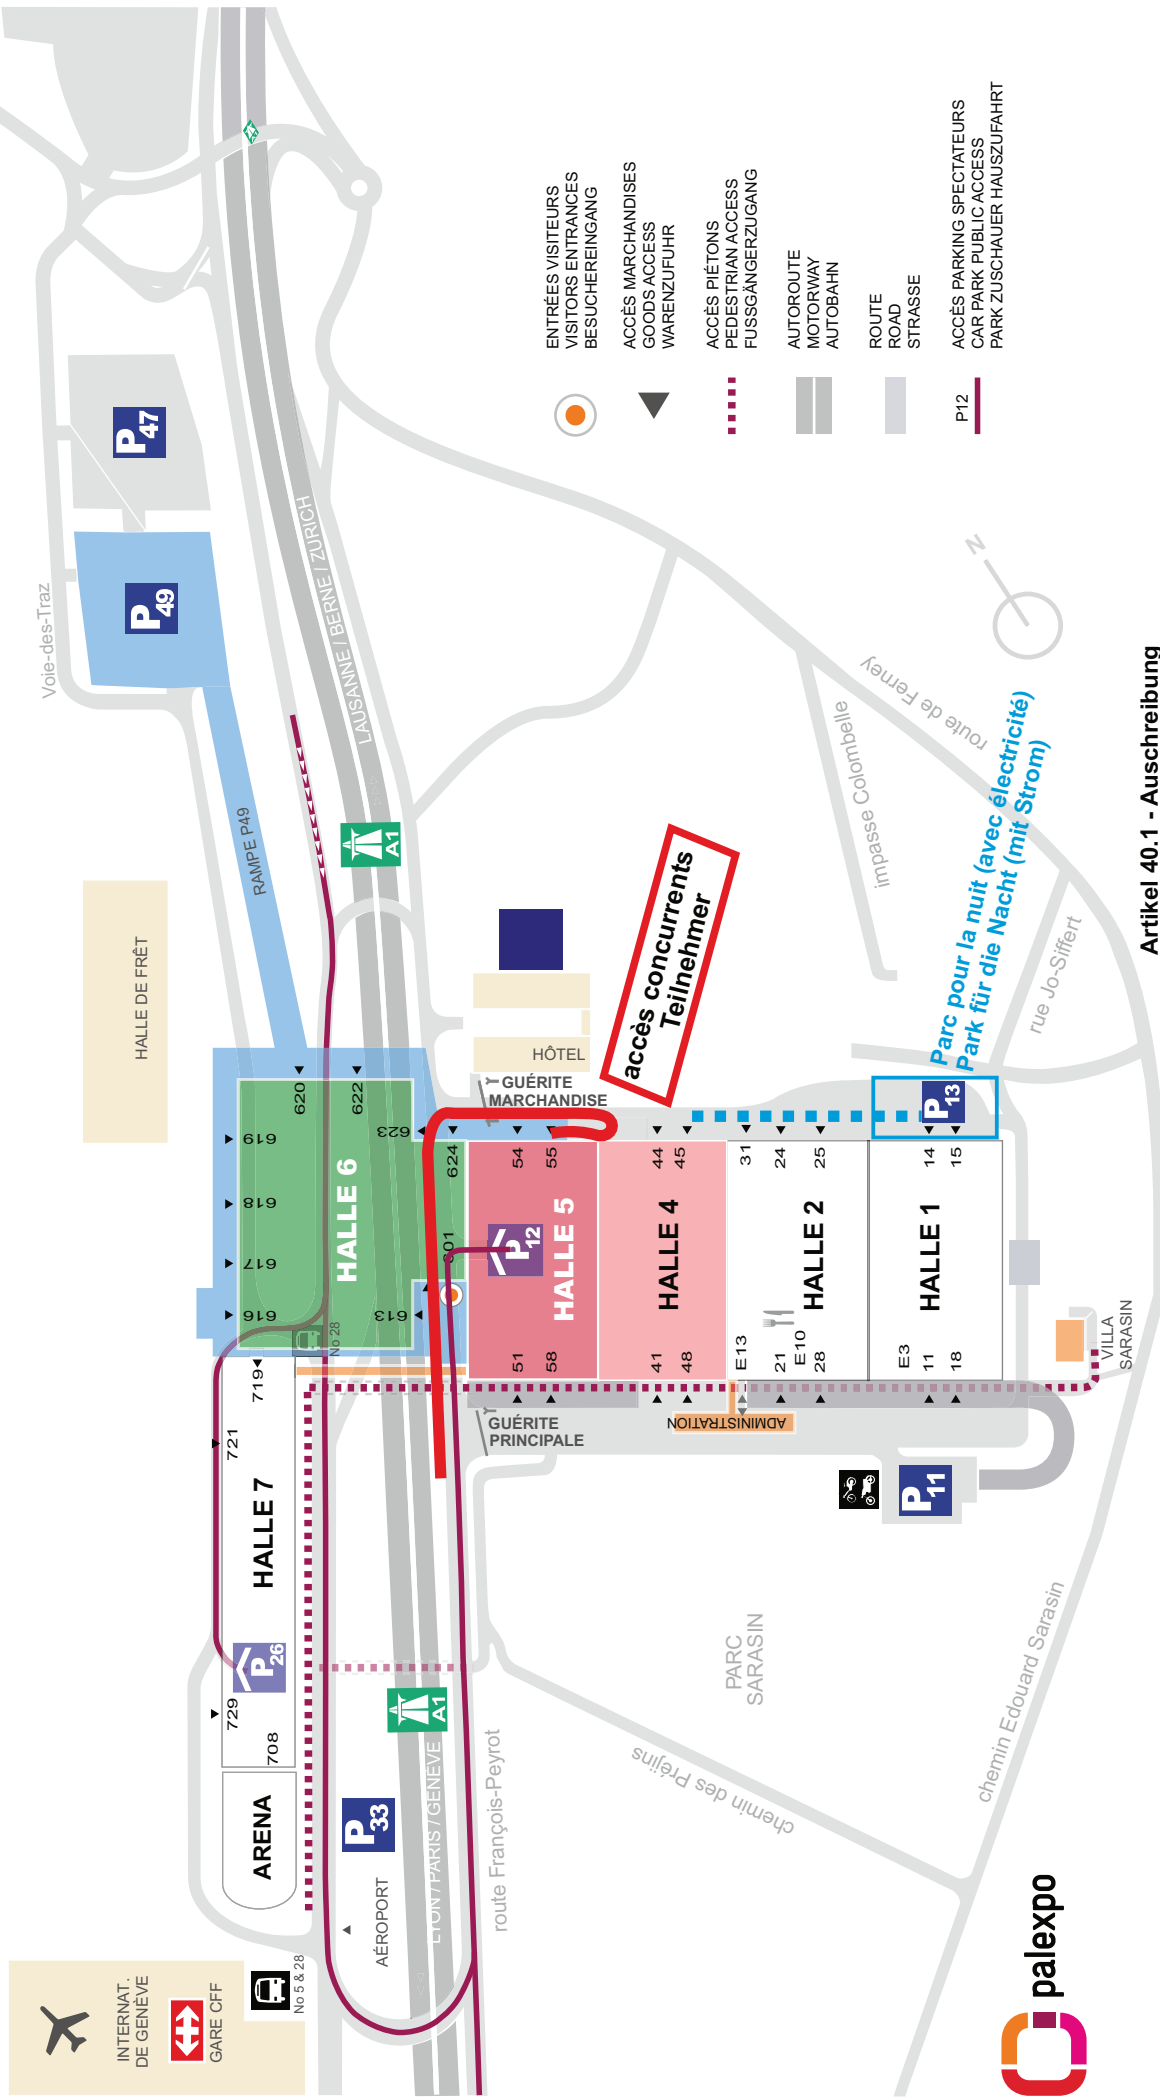

SLALOM DE GENEVE

22 et 23 août 2015

Article 40.1 - Règlement particulier

Le parc concurrents situé à l'intérieur de la halle 6 sera fermé le vendredi/samedi soir à 22h00 et jusqu'aux samedi/dimanche à 5h30. Le matériel ainsi que les véhicules pourront rester à l'intérieur, mais il sera impossible aux concurrents d'y rester ou d'y accéder. Une zone sera prévue à l'extérieur (avec électricité) pour ceux qui restent dormir sur place (P13).

Article 40.1 - Ausschreibung

Die Teilnehmer Zone innerhalb der Halle 6 wird vom Freitag/Samstag Abends 22 Uhr bis Samstag/Sonntags um 5 Uhr 30 geschlossen sein. Autos und verschiedene Geräte können in dieser Zone bleiben, aber es wird nicht mehr möglich sein für alle Teilnehmer dort zu bleiben oder wieder hineinzufragen. Für diejenigen die auf dem Platz übernachten möchten wird eine bestimmte Zone außerhalb geplant mit Strom Möglichkeiten (P13).