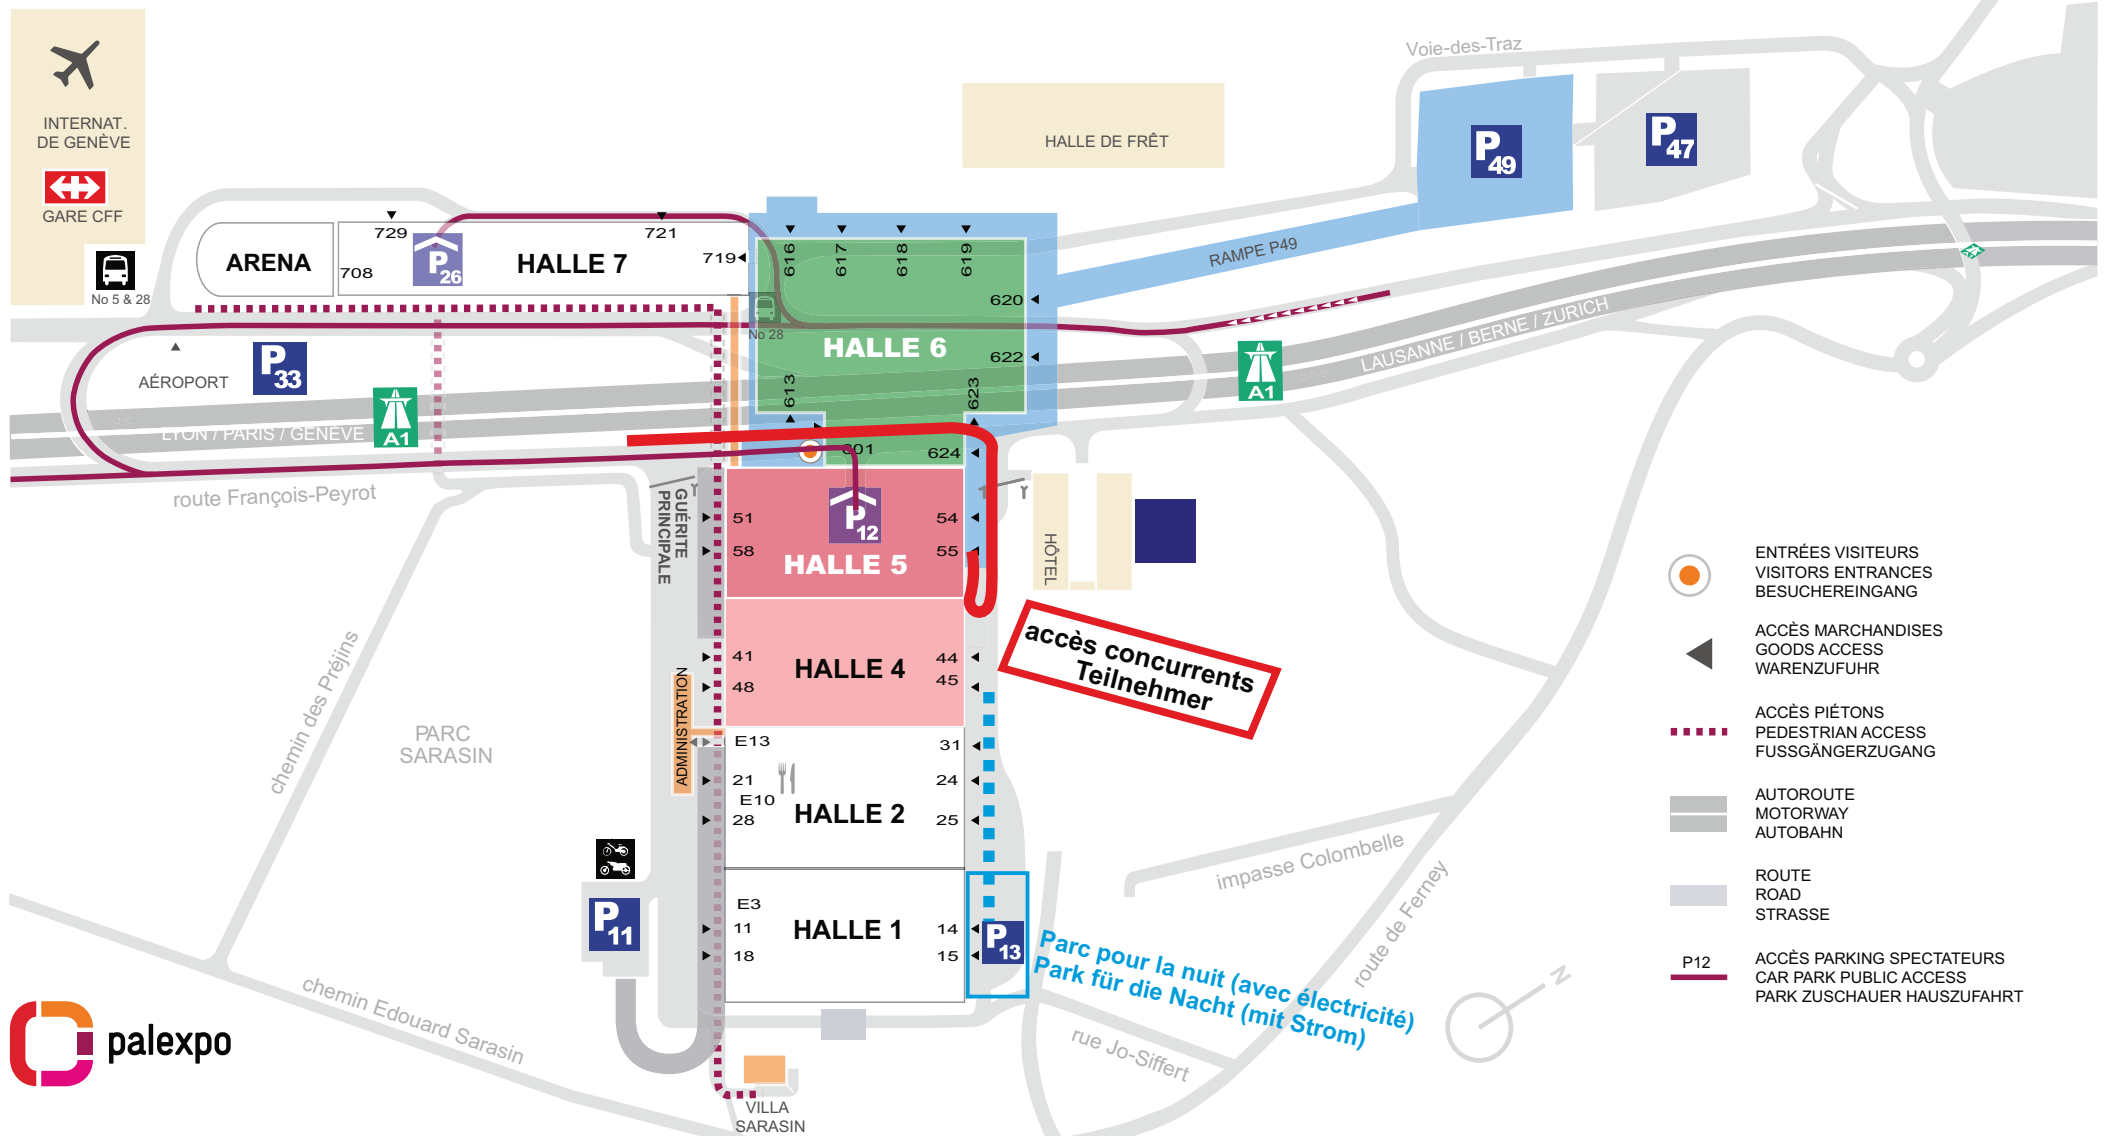

SLALOM DE GENEVE

8 et 9 juillet 2017

Article 40.1 - Règlement particulier

Le parc concurrents situé à l'intérieur de la halle 6 sera fermé les vendredi/samedi soir à 22h00 et jusqu'aux samedi/dimanche à 5h30. Le matériel ainsi que les véhicules pourront rester à l'intérieur, mais il sera impossible aux concurrents d'y rester ou d'y accéder. Une zone sera prévue à l'extérieur (avec électricité) pour ceux qui restent dormir sur place (P13).

Artikel 40.1 - Ausschreibung

Die Teilnehmer Zone innerhalb der Halle 6 wird vom Freitag/Samstag Abends 22 Uhr bis Samstag/Sonntags um 5 Uhr 30 geschlossen sein. Autos und verschiedene Geräte können in dieser Zone bleiben, aber es wird nicht mehr möglich sein für alle Teilnehmer dort zu bleiben oder wieder hineinzugangen. Für diejenigen die auf dem Platz übernachten möchten wird eine bestimmte Zone außerhalb geplant mit Strom Möglichkeiten (P13).