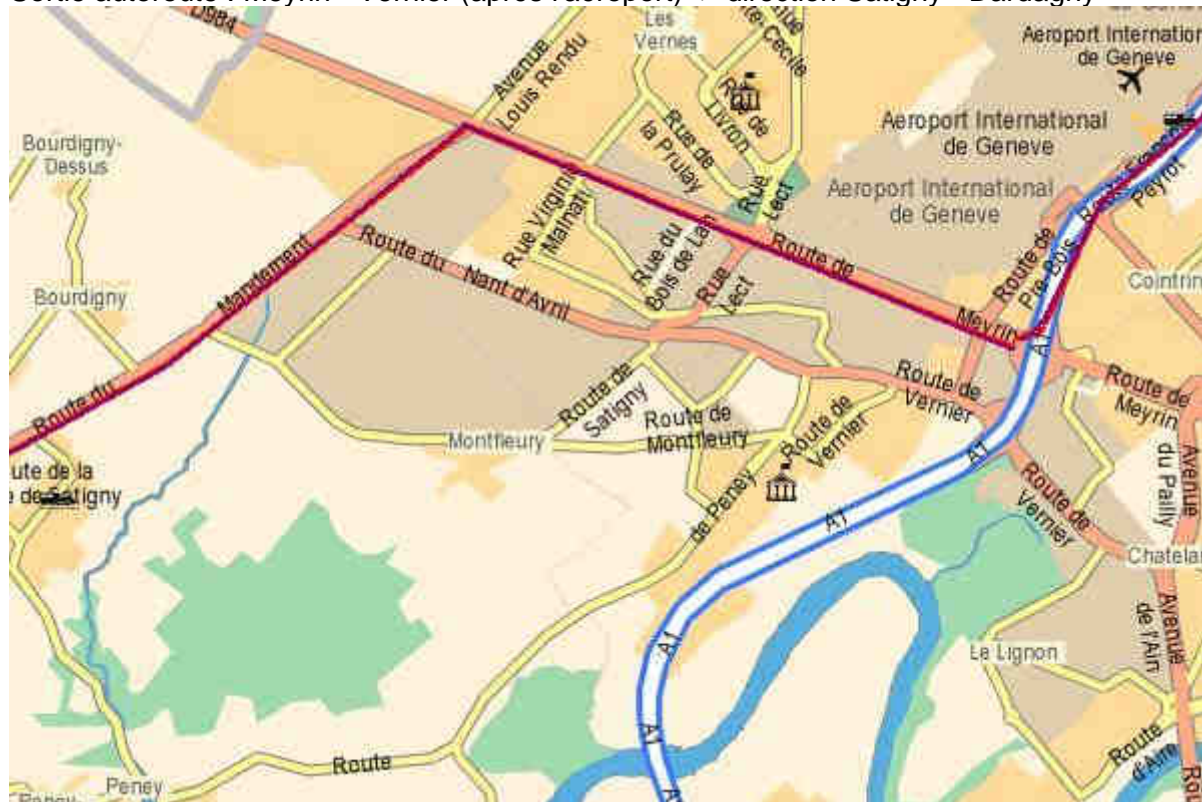

Slalom du Mandement

Itinéraire depuis Lausanne

Sortie autoroute : Meyrin - Vernier (après l'aéroport) -> direction Satigny - Dardagny

Traverser Satigny, La Boverie. Prendre à droite direction "Les Baillets - Malval - La Chaumaz". Accueil des participants à MALVAL.